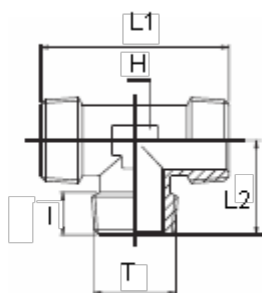

Varenummer: 5891230TR14
Beskrivelse: T-stykke, nippel 1230TR
R1/4"

Mål

H = 12
l = 11.5
L1 = 48.0
L2 = 24.0
T = 1/4"